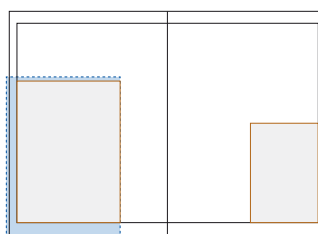

**Titelseite
auf Anfrage**

**1/1 Seite
Angeschnitten:**
210 x 297 mm

**1/2 Seite hoch
Angeschnitten:** 105 x 297 mm
Satzspiegel: 90 x 266 mm

**1/2 Seite quer
Angeschnitten:** 210 x 148 mm
Satzspiegel: 180 x 133 mm

**1/3 Seite hoch
Angeschnitten:** 70 x 297 mm
Satzspiegel: 60 x 266 mm

**1/3 Seite quer
Angeschnitten:** 210 x 99 mm
Satzspiegel: 180 x 88 mm

**1/4 Seite hoch
Angeschnitten:** 52 x 297 mm
Satzspiegel: 45 x 266 mm

**1/4 Seite quer
Angeschnitten:** 210 x 74 mm
Satzspiegel: 180 x 66 mm

**Juniormpage
Angeschnitten:** 148 x 210 mm
Satzspiegel: 133 x 188 mm

**1/4 Seite Block
Satzspiegel:** 90 x 133 mm

**Inselanzeige
Satzspiegel:** 60 x 90 mm

**Inselanzeige
Satzspiegel:** 40 x 60 mm

**1/8 Seite Block
Satzspiegel:** 90 x 66 mm

**1/8 Seite quer
Satzspiegel:** 180 x 33 mm

Beschnittzugabe bei Anzeigen im Anschnitt: 3 Millimeter an den Heftkanten

Weitere Formate auf Anfrage.